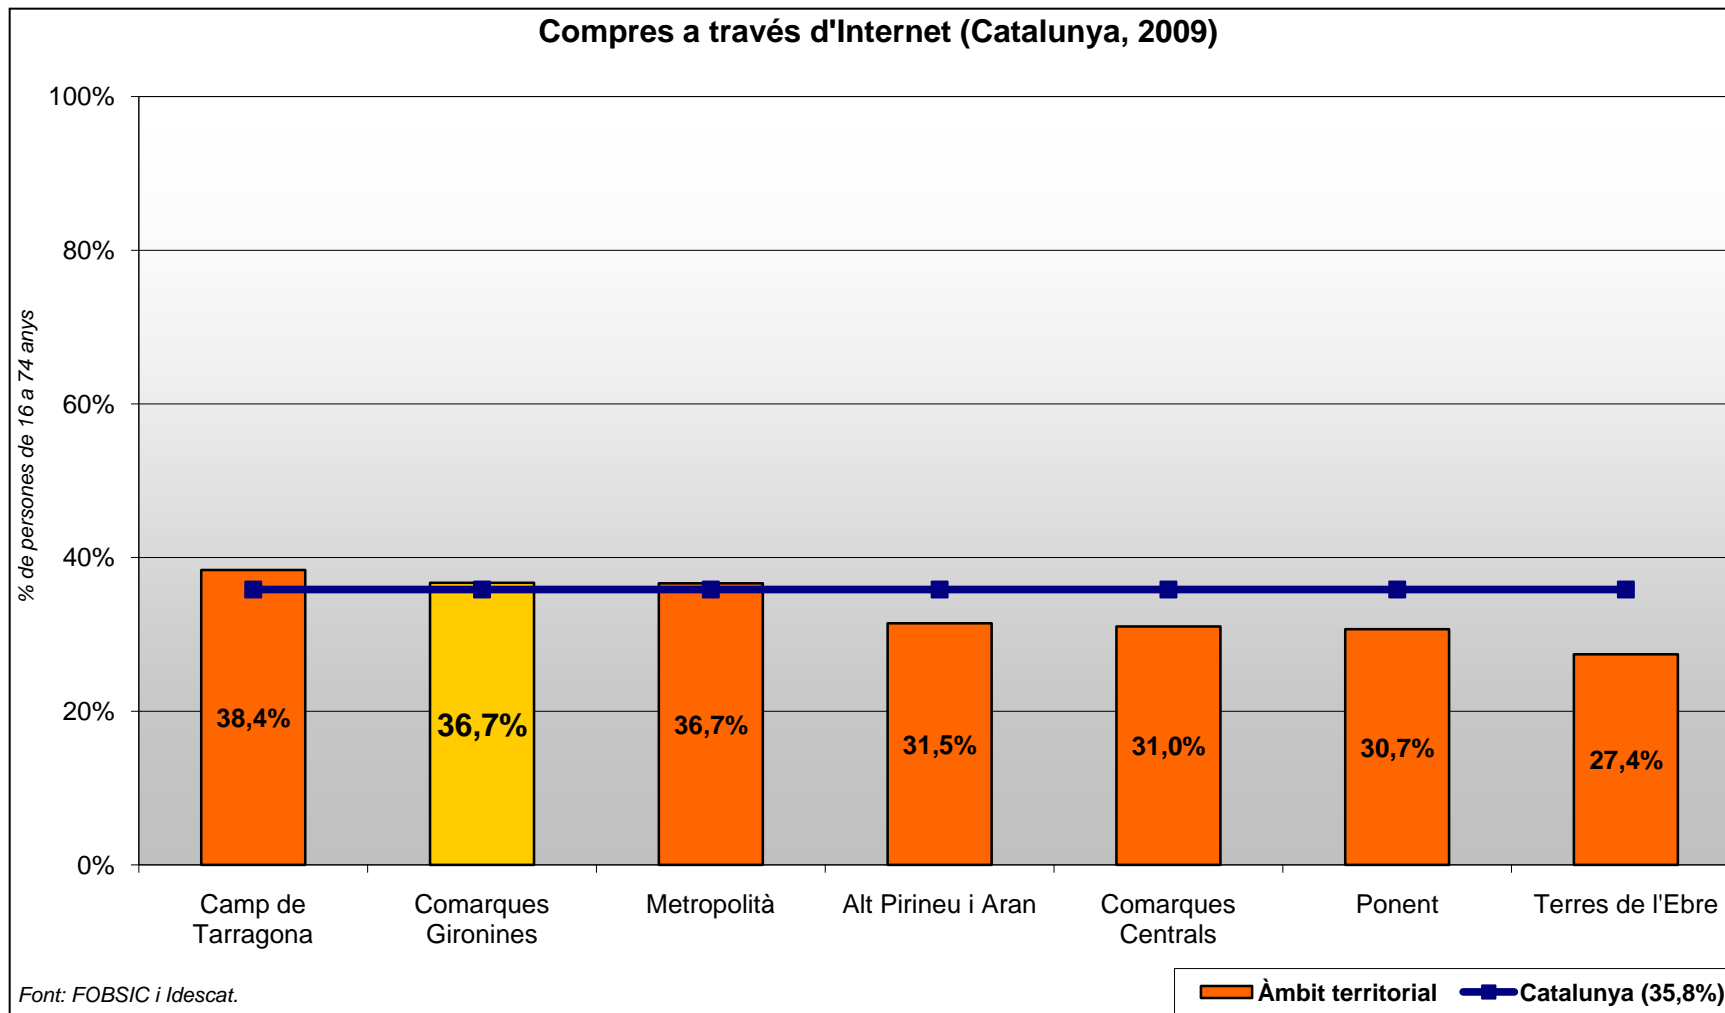

Compres a través d'Internet