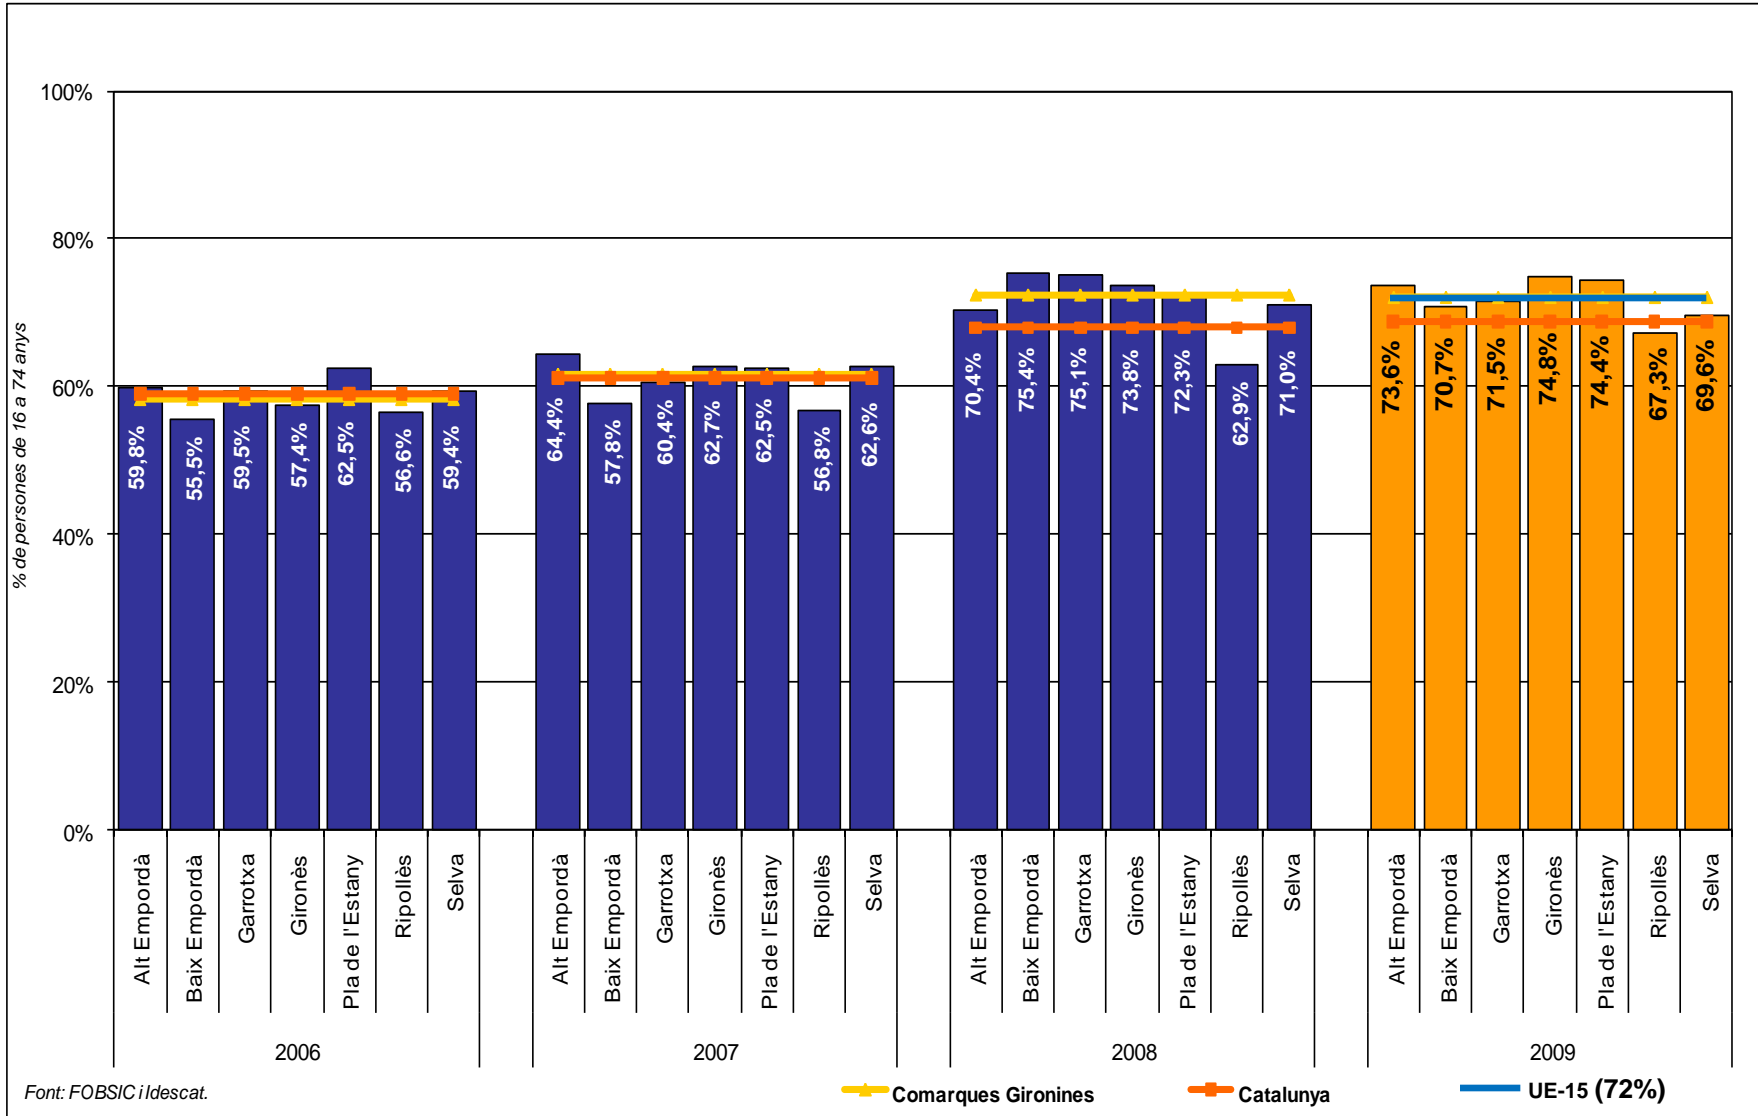

Ús de l'ordinador, 2006-2009