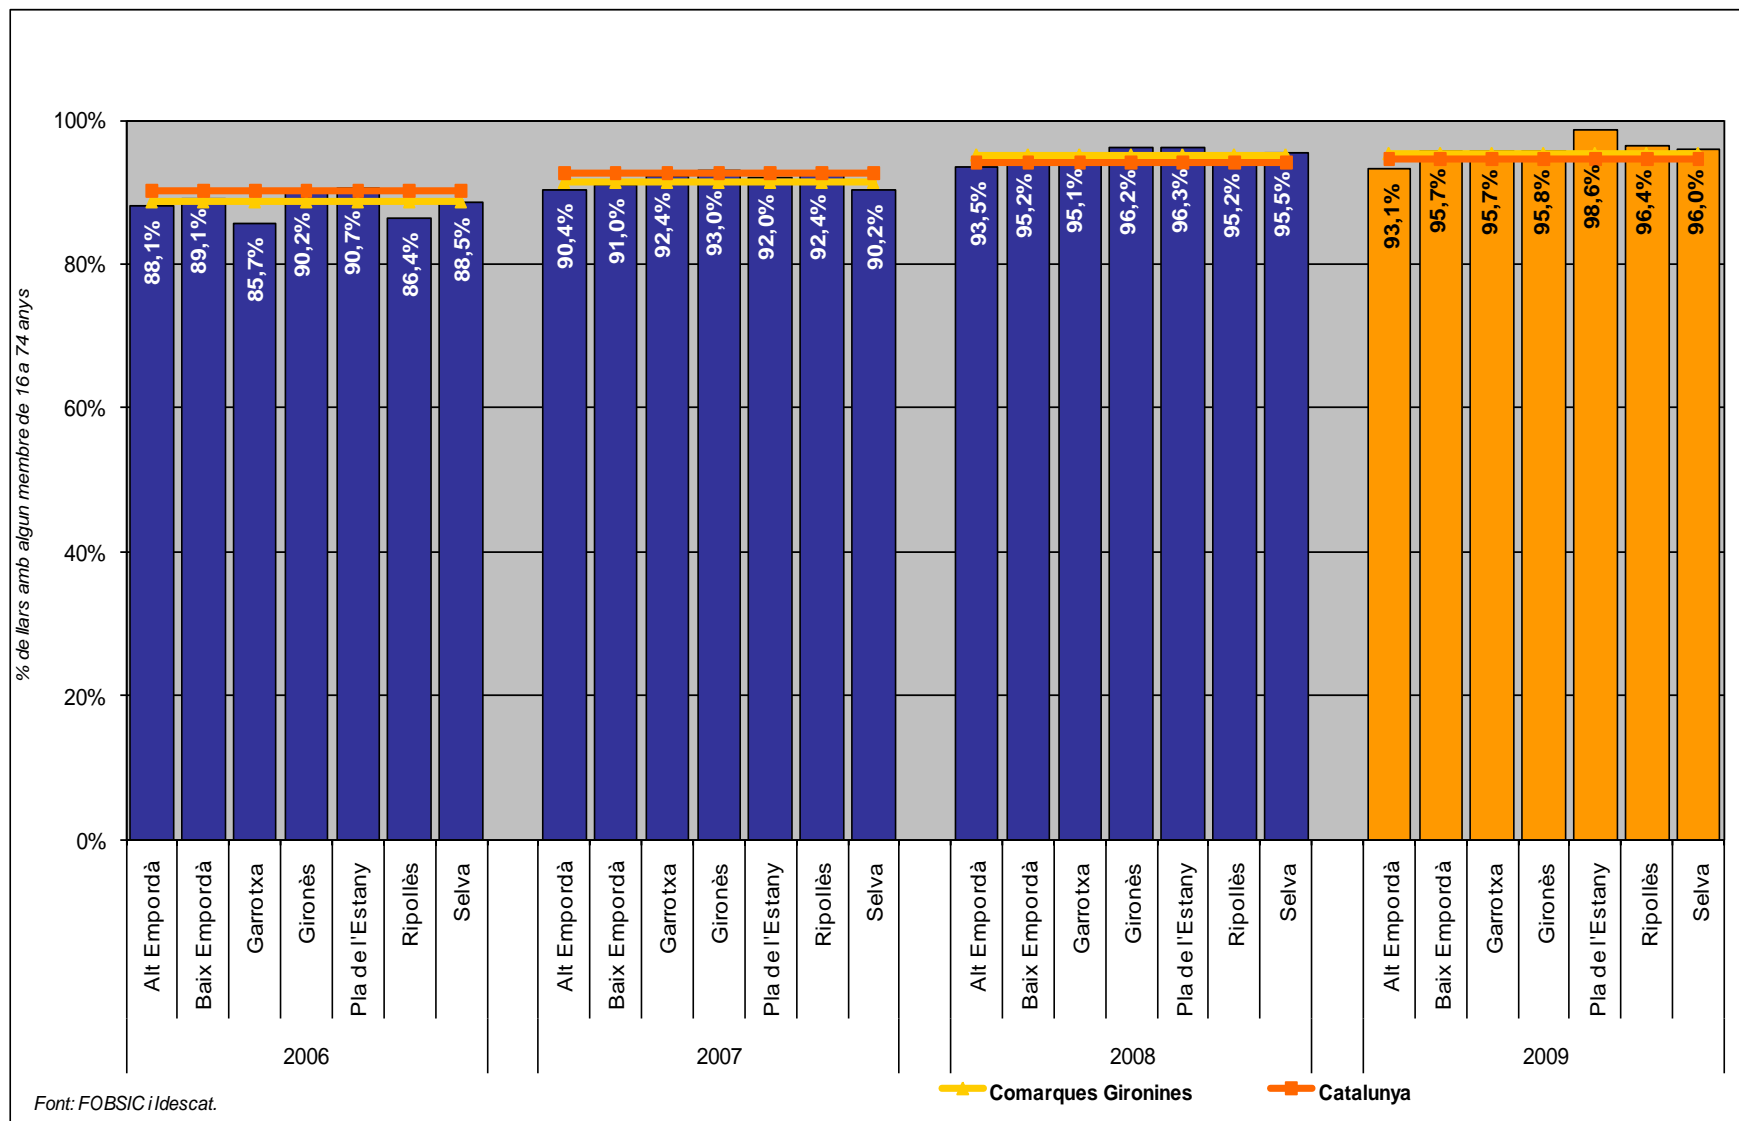

Telèfon mòbil a la llar, 2006-2009