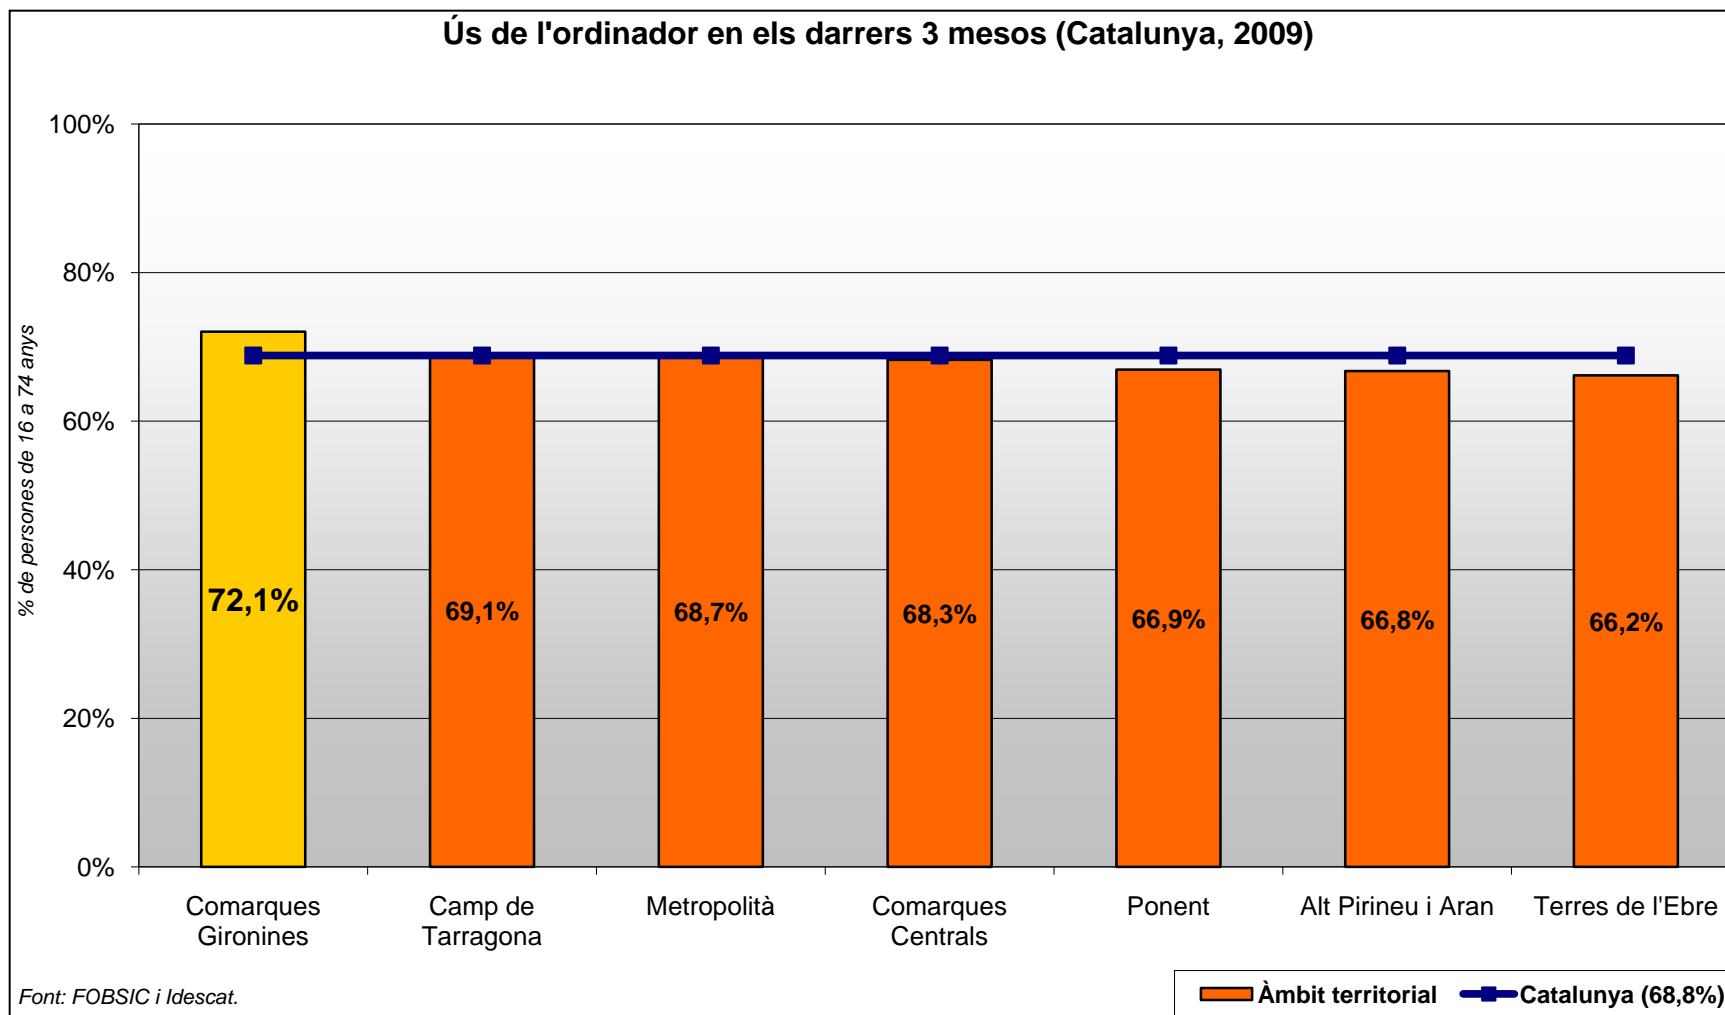

¹ <http://www.fobsic.cat>

² <http://www.idescat.cat>

³ <http://www.ine.es>

Fitxa tècnica

- **Univers d'anàlisi:** La població objectiu són les persones residents en habitatges familiars principals. Les unitats d'anàlisi són els habitatges familiars amb algun membre de 16 a 74 anys i les persones de 16 a 74 anys que hi resideixen.
- **Mostra inicial:** 3.075 enquestes, segmentades per comarca (75 enquestes a cada comarca catalana) i creuades simultàniament per sexe i edat.
- **Mostra final realitzada:** 3.067 enquestes, segmentades per comarca i creuada simultàniament per sexe i edat.
- En aquest document es presenten els resultats del territori de les Comarques Gironines: comarques d'**Alt Empordà, Baix Empordà, Garrotxa, Gironès, Pla de l'Estany, Ripollès i Selva.**

Telèfon mòbil a la llar

Telèfon mòbil a la llar, 2006-2009

**USOS TIC INDIVIDUALS.
Comarques Gironines
2009**

Ús de l'ordinador

Ús de l'ordinador, 2006-2009

Ús d'Internet

Ús d'Internet, 2006-2009

Compres a través d'Internet