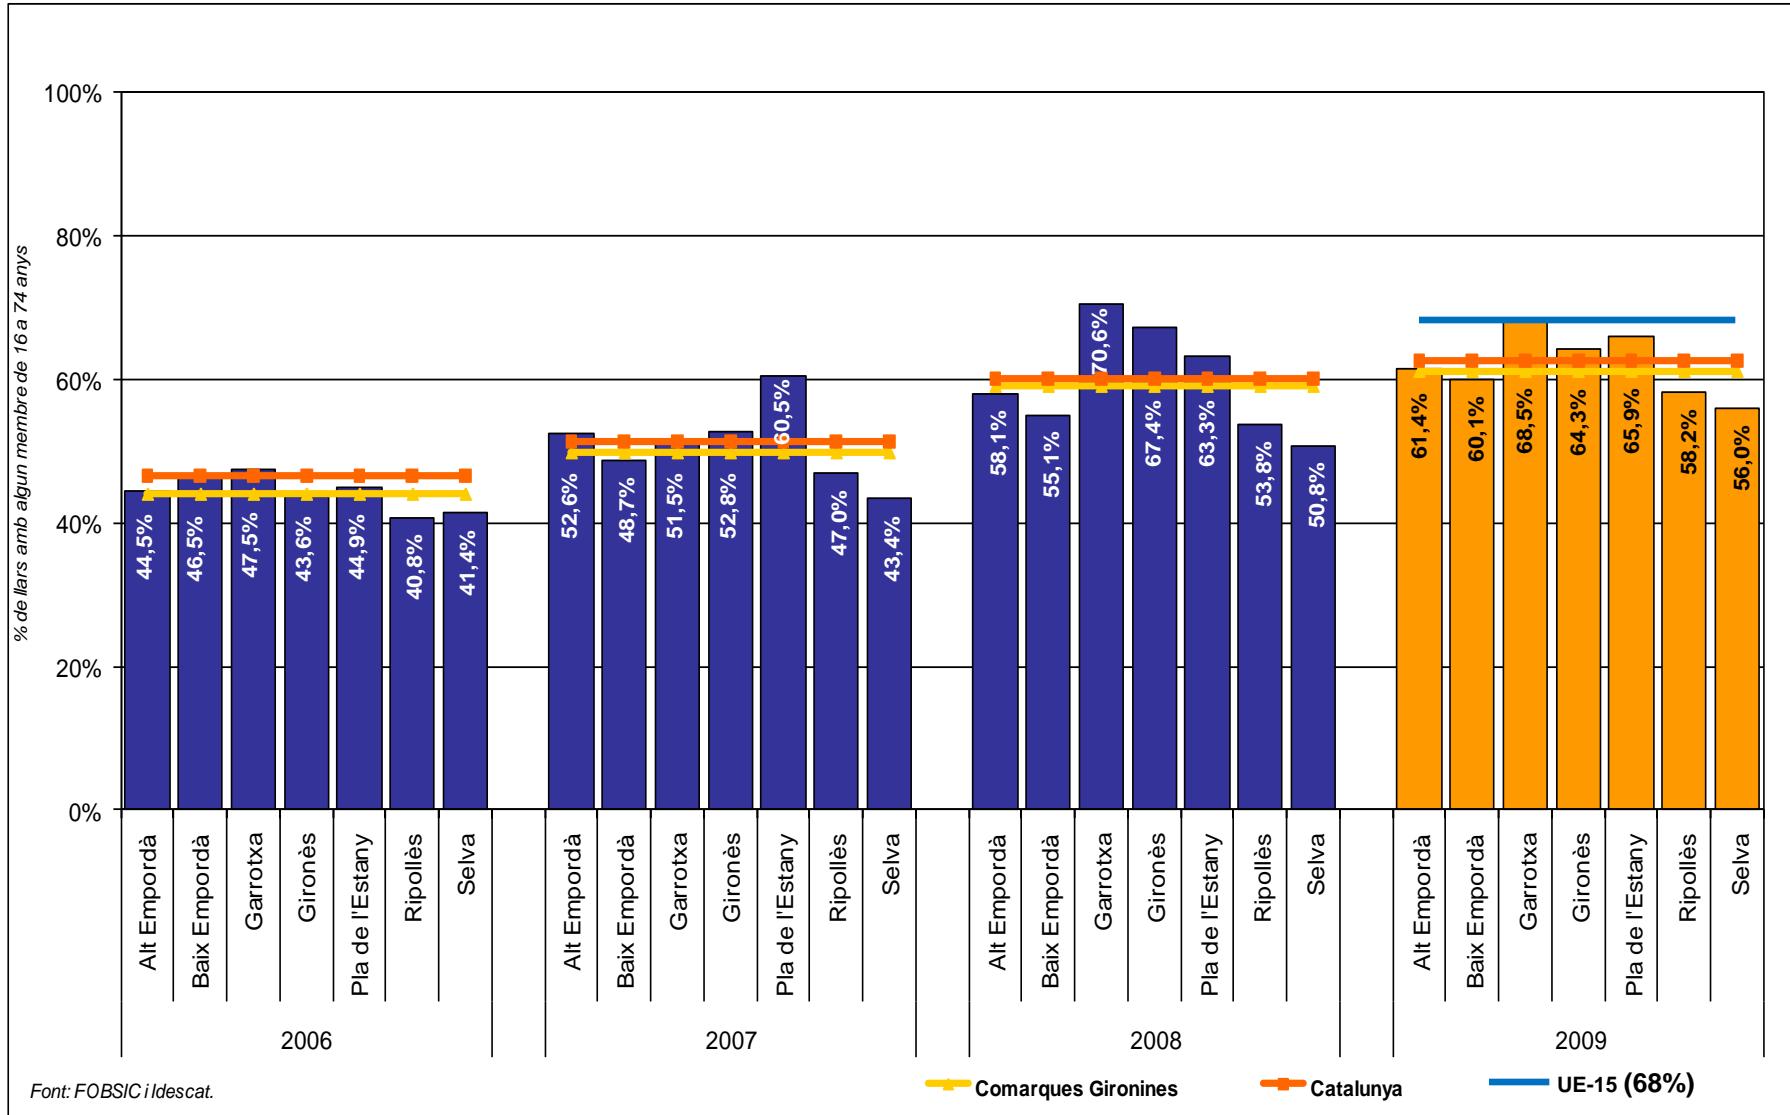

Internet a la llar, 2006-2009