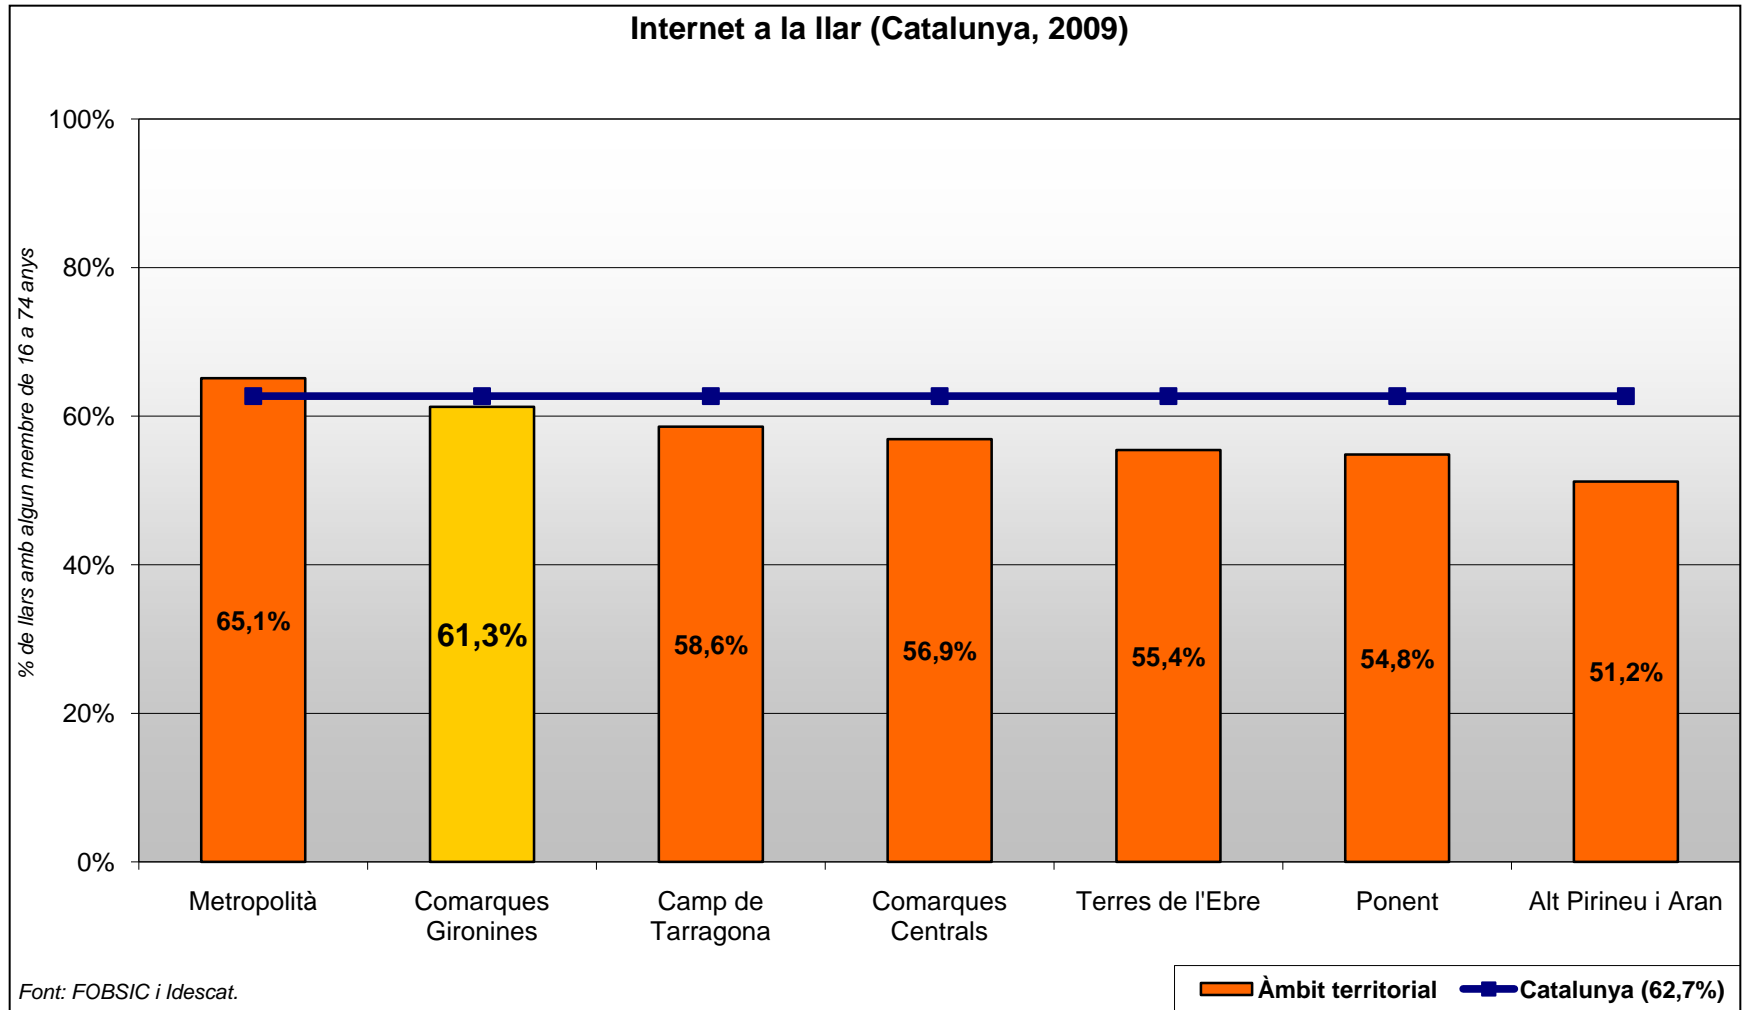

¹ <http://www.fobsic.cat>

² <http://www.idescat.cat>

³ <http://www.ine.es>

Fitxa tècnica

- **Univers d'anàlisi:** La població objectiu són les persones residents en habitatges familiars principals. Les unitats d'anàlisi són els habitatges familiars amb algun membre de 16 a 74 anys i les persones de 16 a 74 anys que hi resideixen.
- **Mostra inicial:** 3.075 enquestes, segmentades per comarca (75 enquestes a cada comarca catalana) i creuades simultàniament per sexe i edat.
- **Mostra final realitzada:** 3.067 enquestes, segmentades per comarca i creuada simultàniament per sexe i edat.
- En aquest document es presenten els resultats del territori de les Comarques Gironines: comarques d'**Alt Empordà, Baix Empordà, Garrotxa, Gironès, Pla de l'Estany, Ripollès i Selva.**

**EQUIPAMENT TIC A LA LLAR.
Comarques Gironines
2009**

Ordinador a la llar

Ordinador a la llar, 2006-2009

Internet a la llar

Internet a la llar, 2006-2009

Banda ampla a la llar

Banda ampla a la llar, 2006-2009