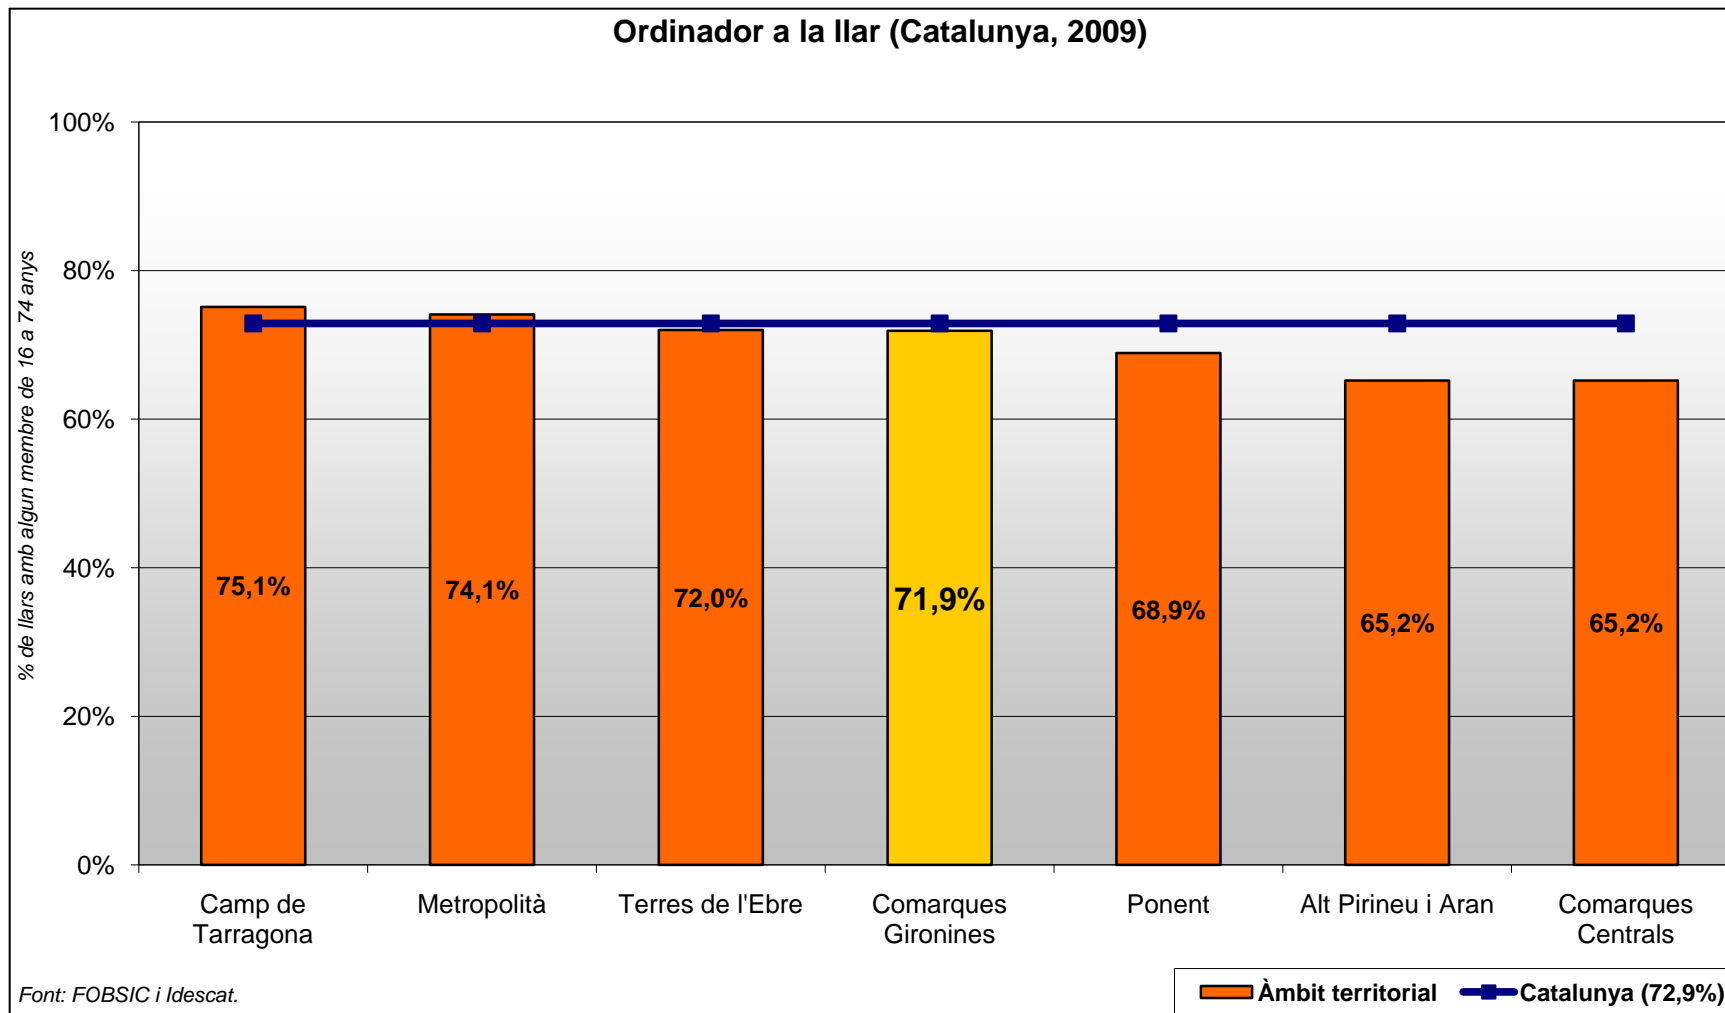

Ordinador a la llar