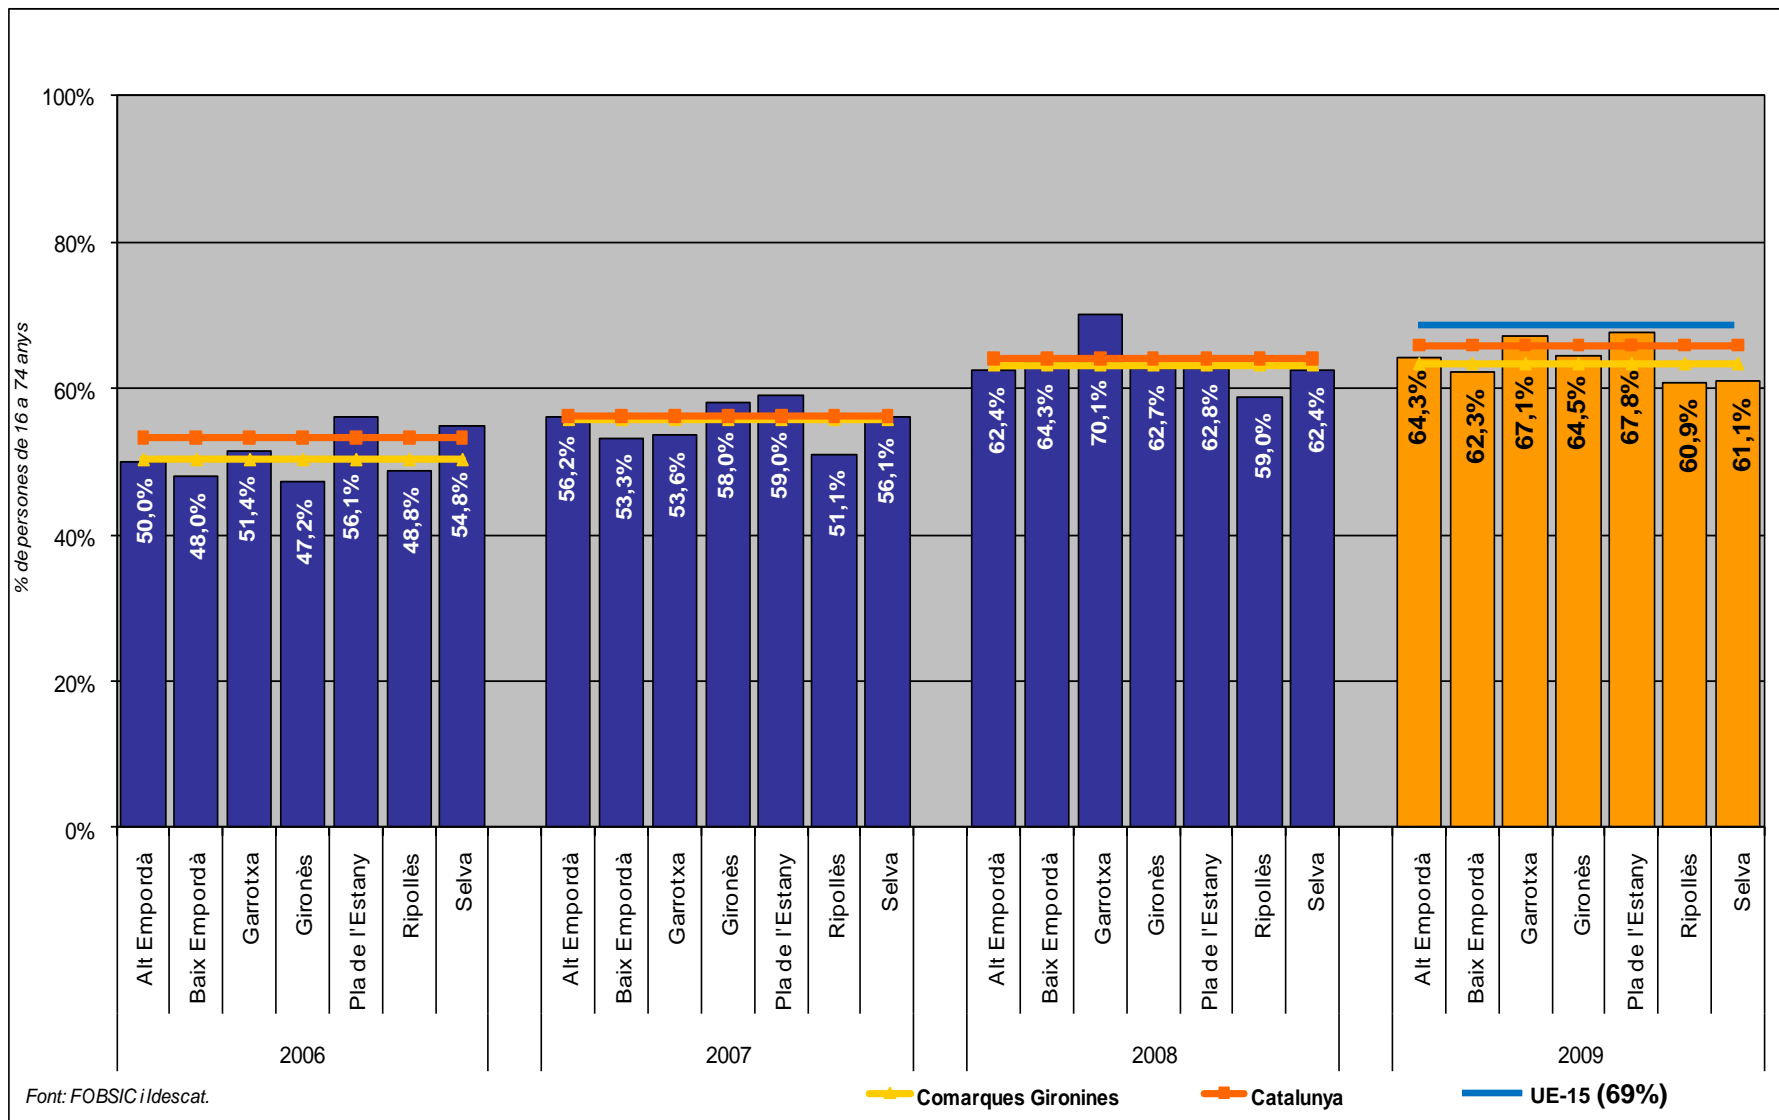

Ús d'Internet, 2006-2009