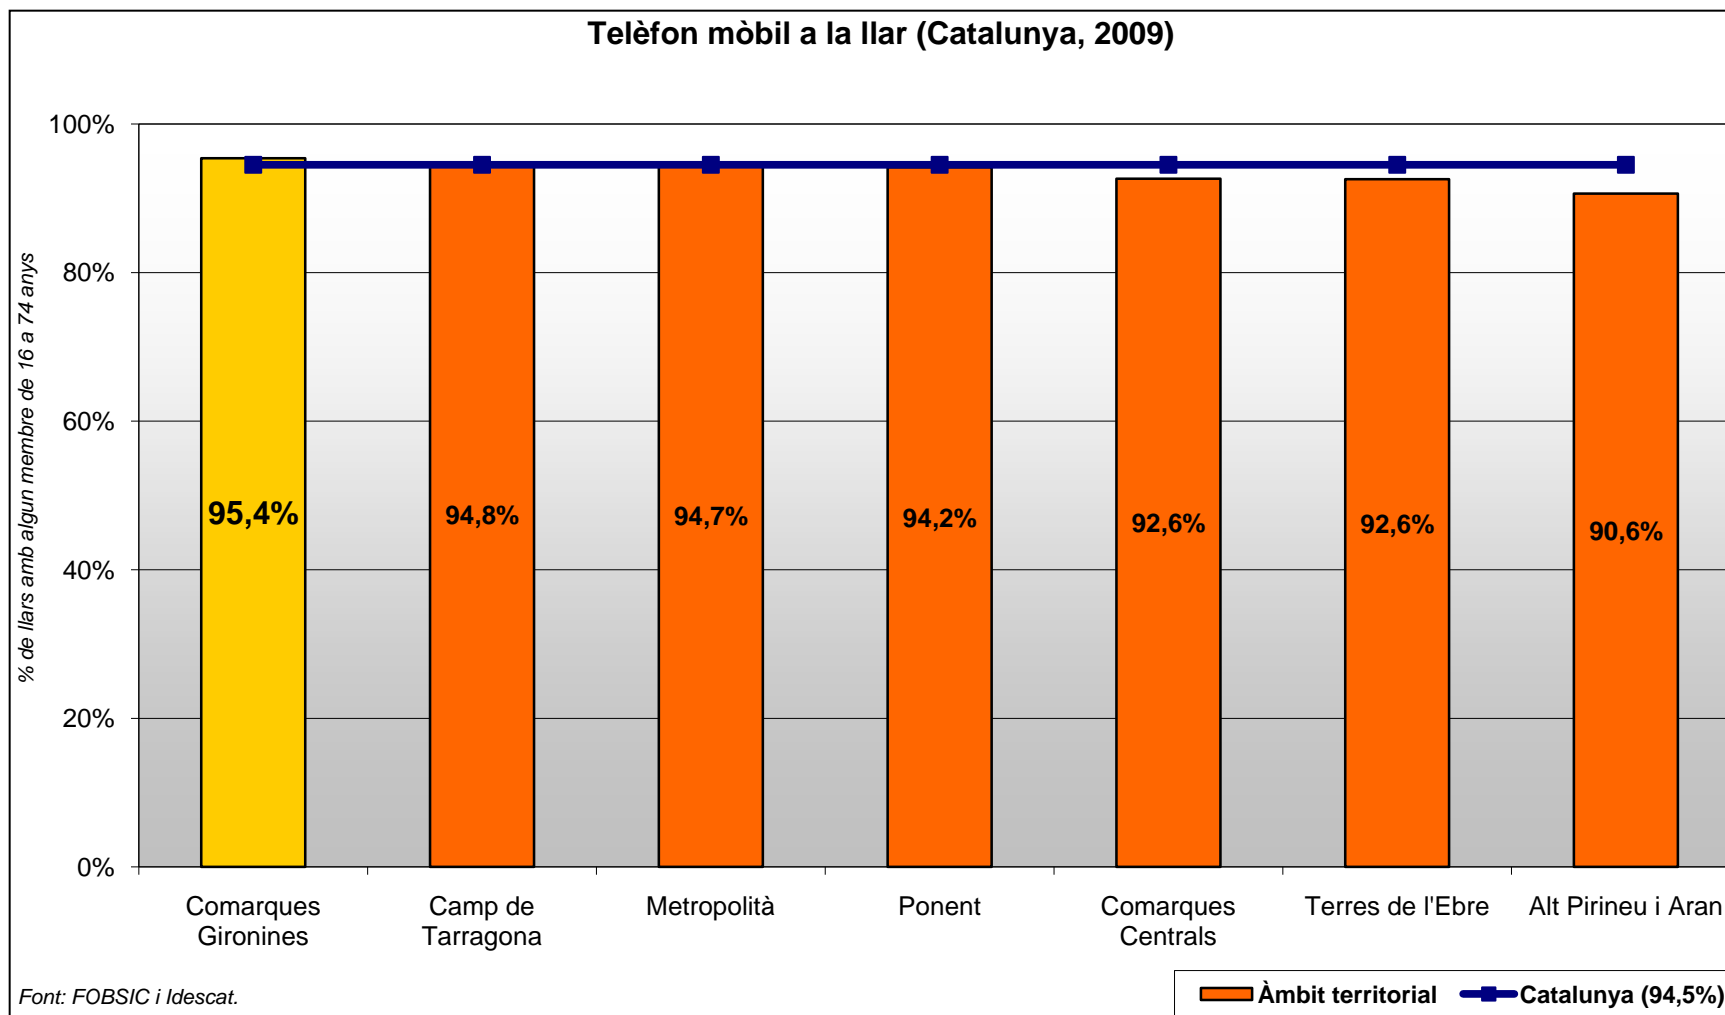

Telèfon mòbil a la llar