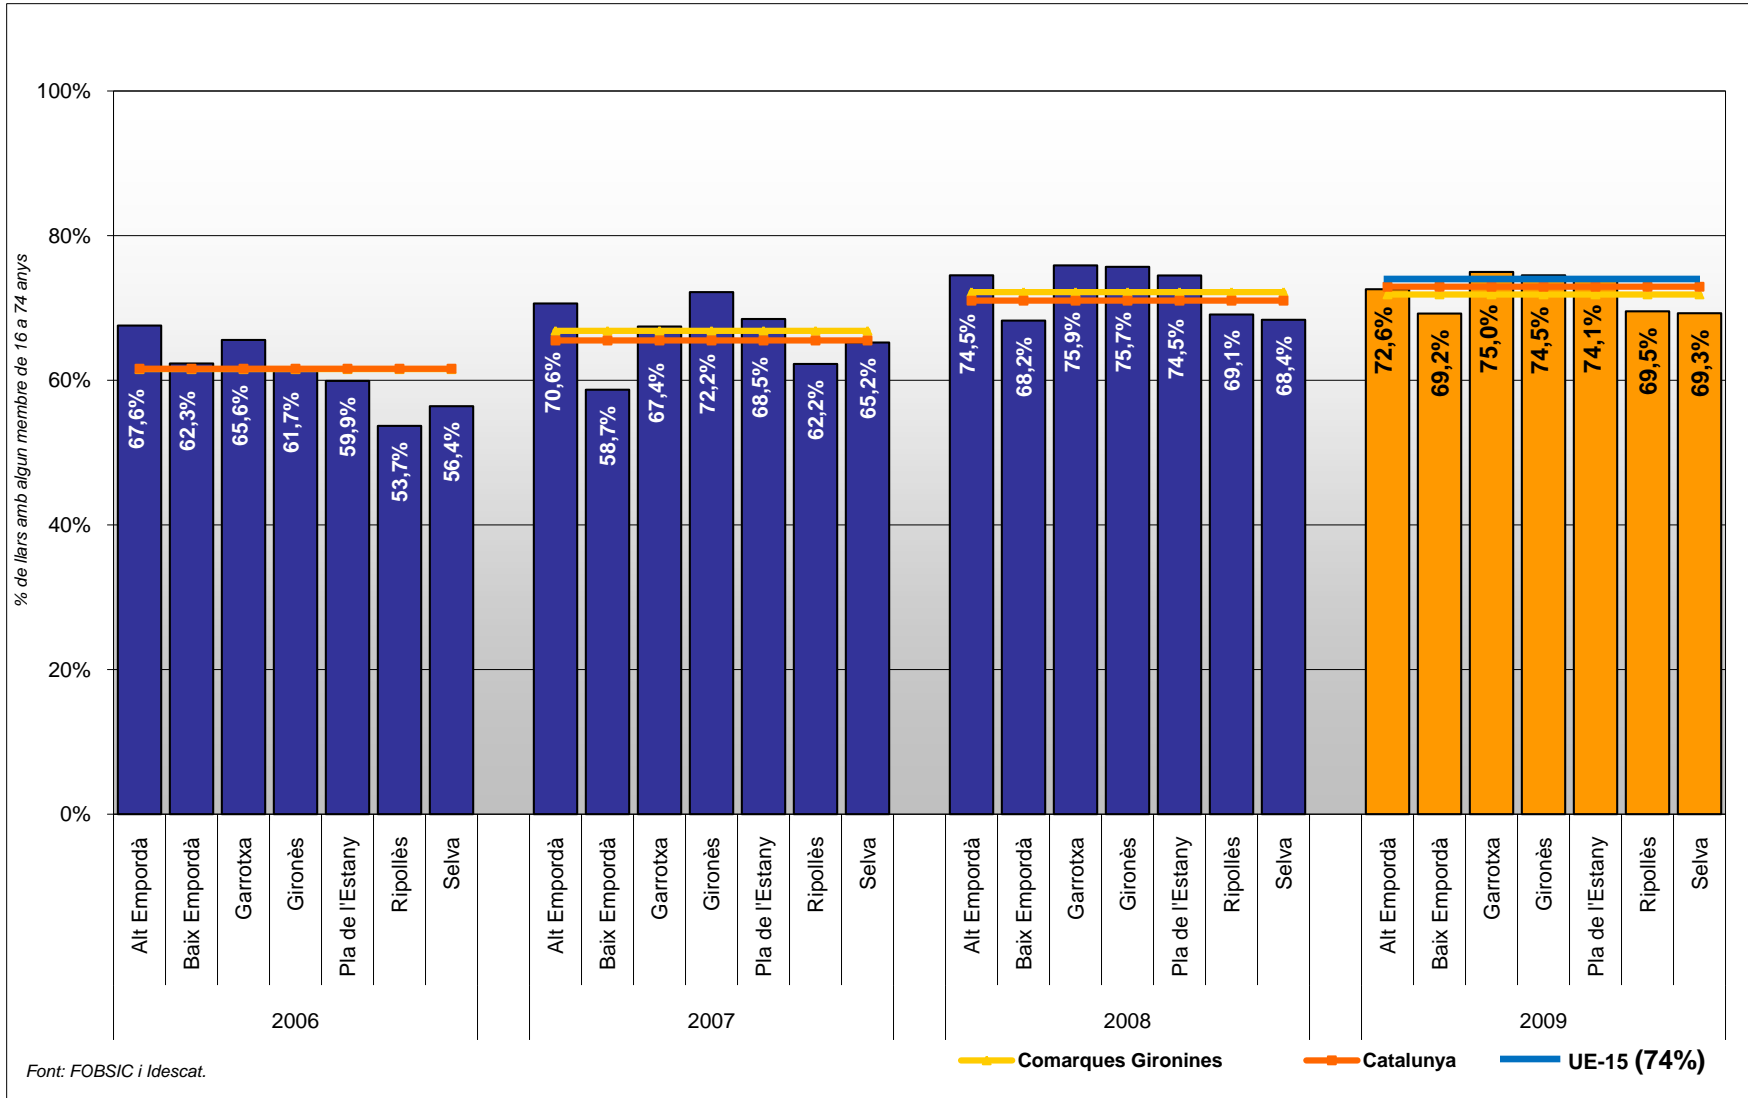

Ordinador a la llar, 2006-2009