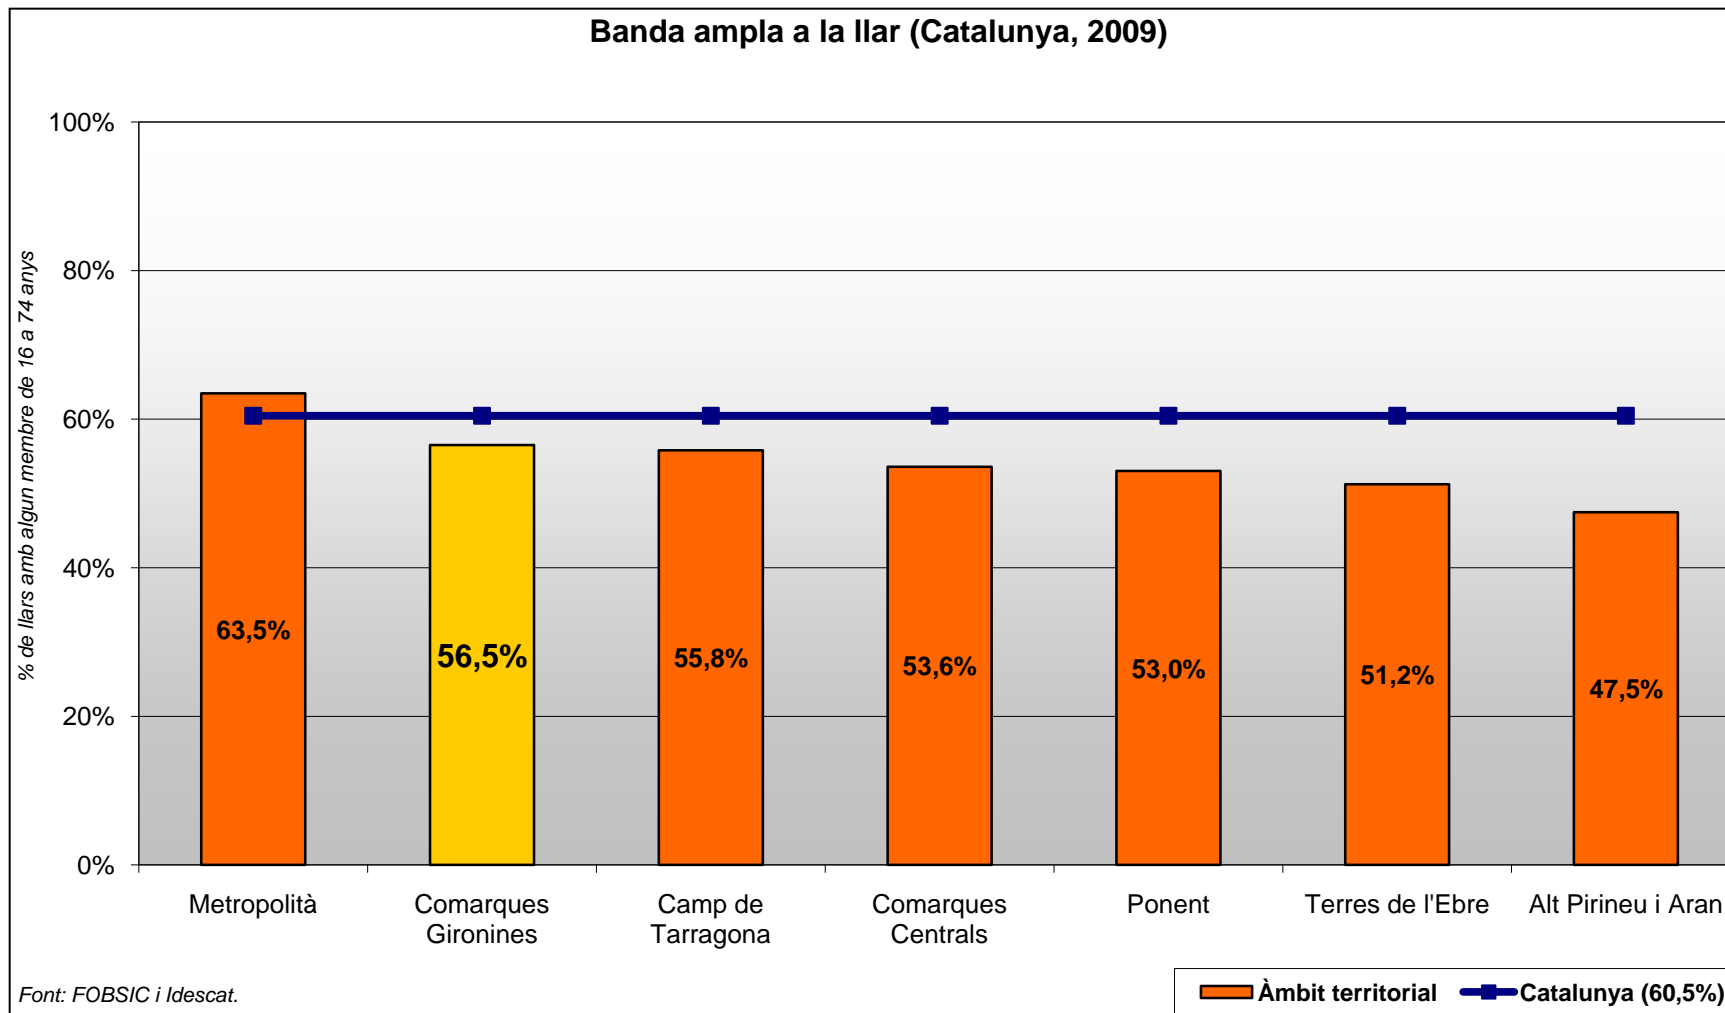

¹ <http://www.fobsic.cat>

² <http://www.idescat.cat>

³ <http://www.ine.es>

Fitxa tècnica

- **Univers d'anàlisi:** La població objectiu són les persones residents en habitatges familiars principals. Les unitats d'anàlisi són els habitatges familiars amb algun membre de 16 a 74 anys i les persones de 16 a 74 anys que hi resideixen.
- **Mostra inicial:** 3.075 enquestes, segmentades per comarca (75 enquestes a cada comarca catalana) i creuades simultàniament per sexe i edat.
- **Mostra final realitzada:** 3.067 enquestes, segmentades per comarca i creuada simultàniament per sexe i edat.
- En aquest document es presenten els resultats del territori de les Comarques Gironines: comarques d'**Alt Empordà, Baix Empordà, Garrotxa, Gironès, Pla de l'Estany, Ripollès i Selva.**

**EQUIPAMENT TIC A LA LLAR.
Comarques Gironines
2009**

Ordinador a la llar

Ordinador a la llar, 2006-2009

Internet a la llar

Internet a la llar, 2006-2009

Banda ampla a la llar

Banda ampla a la llar, 2006-2009