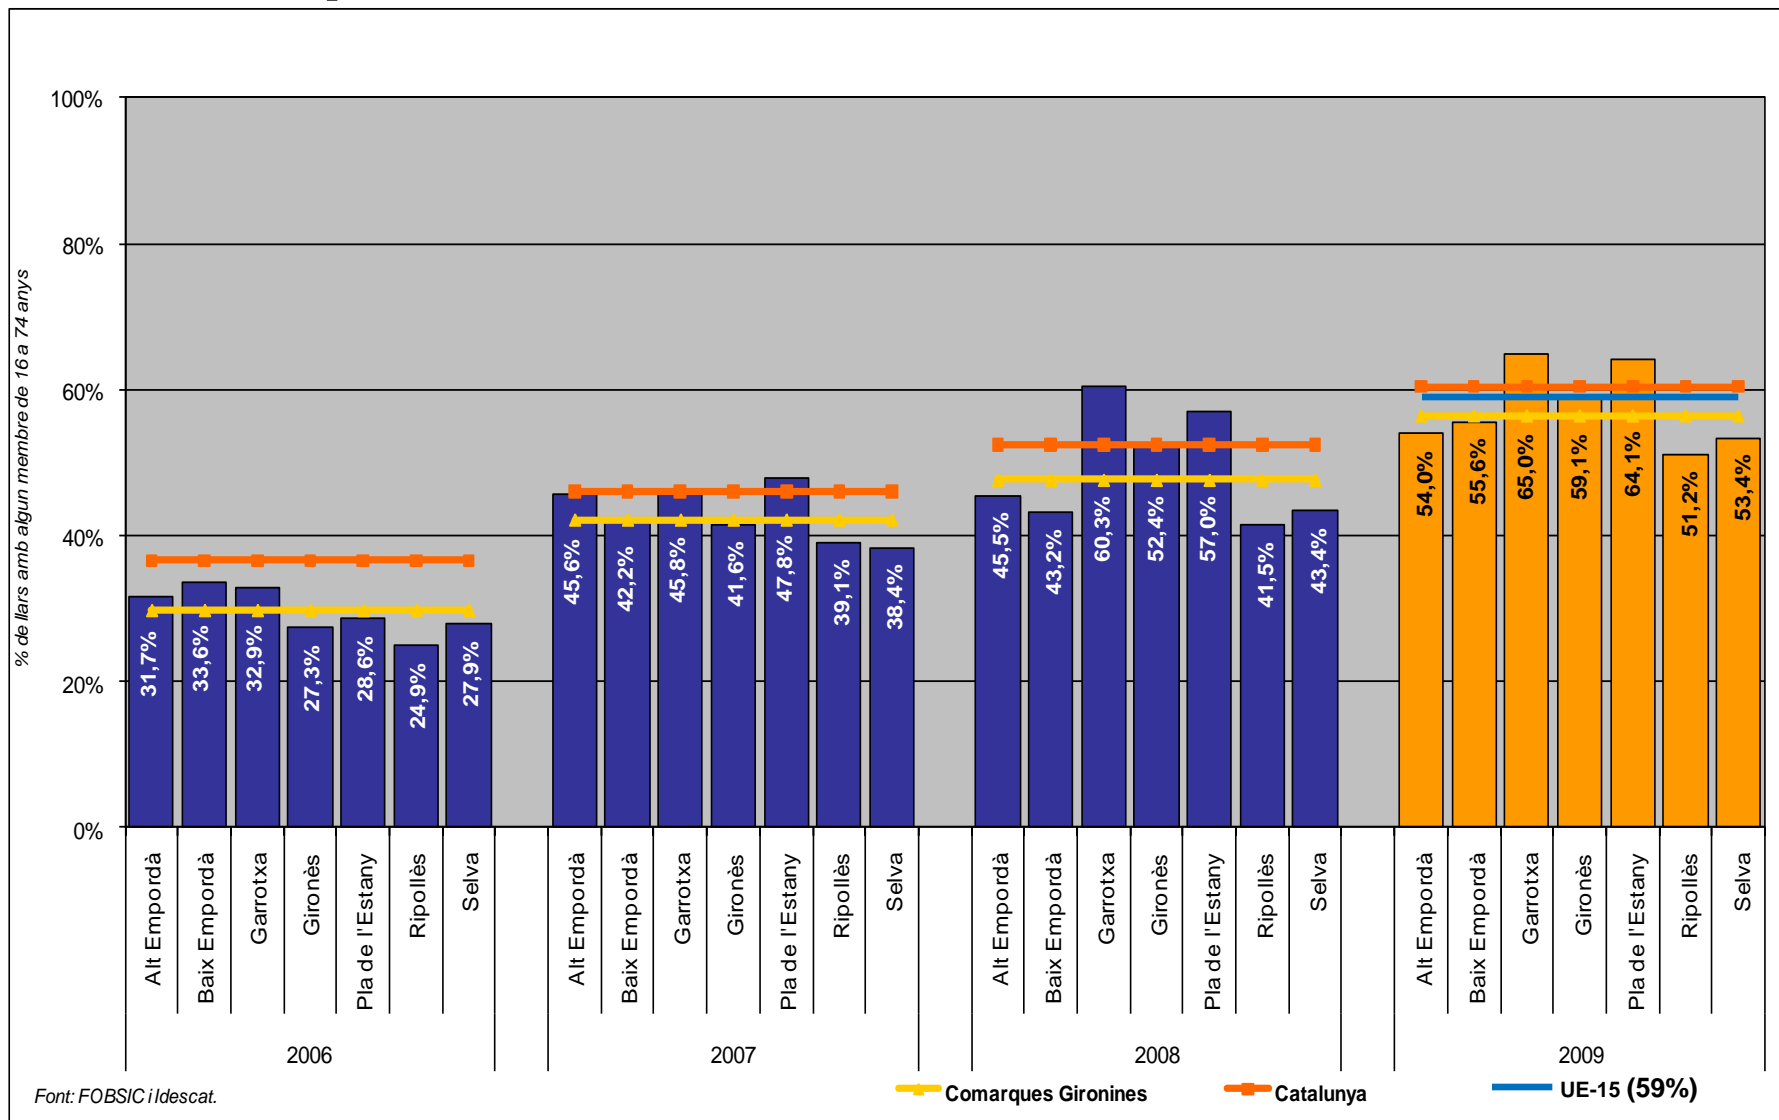

Banda ampla a la llar, 2006-2009