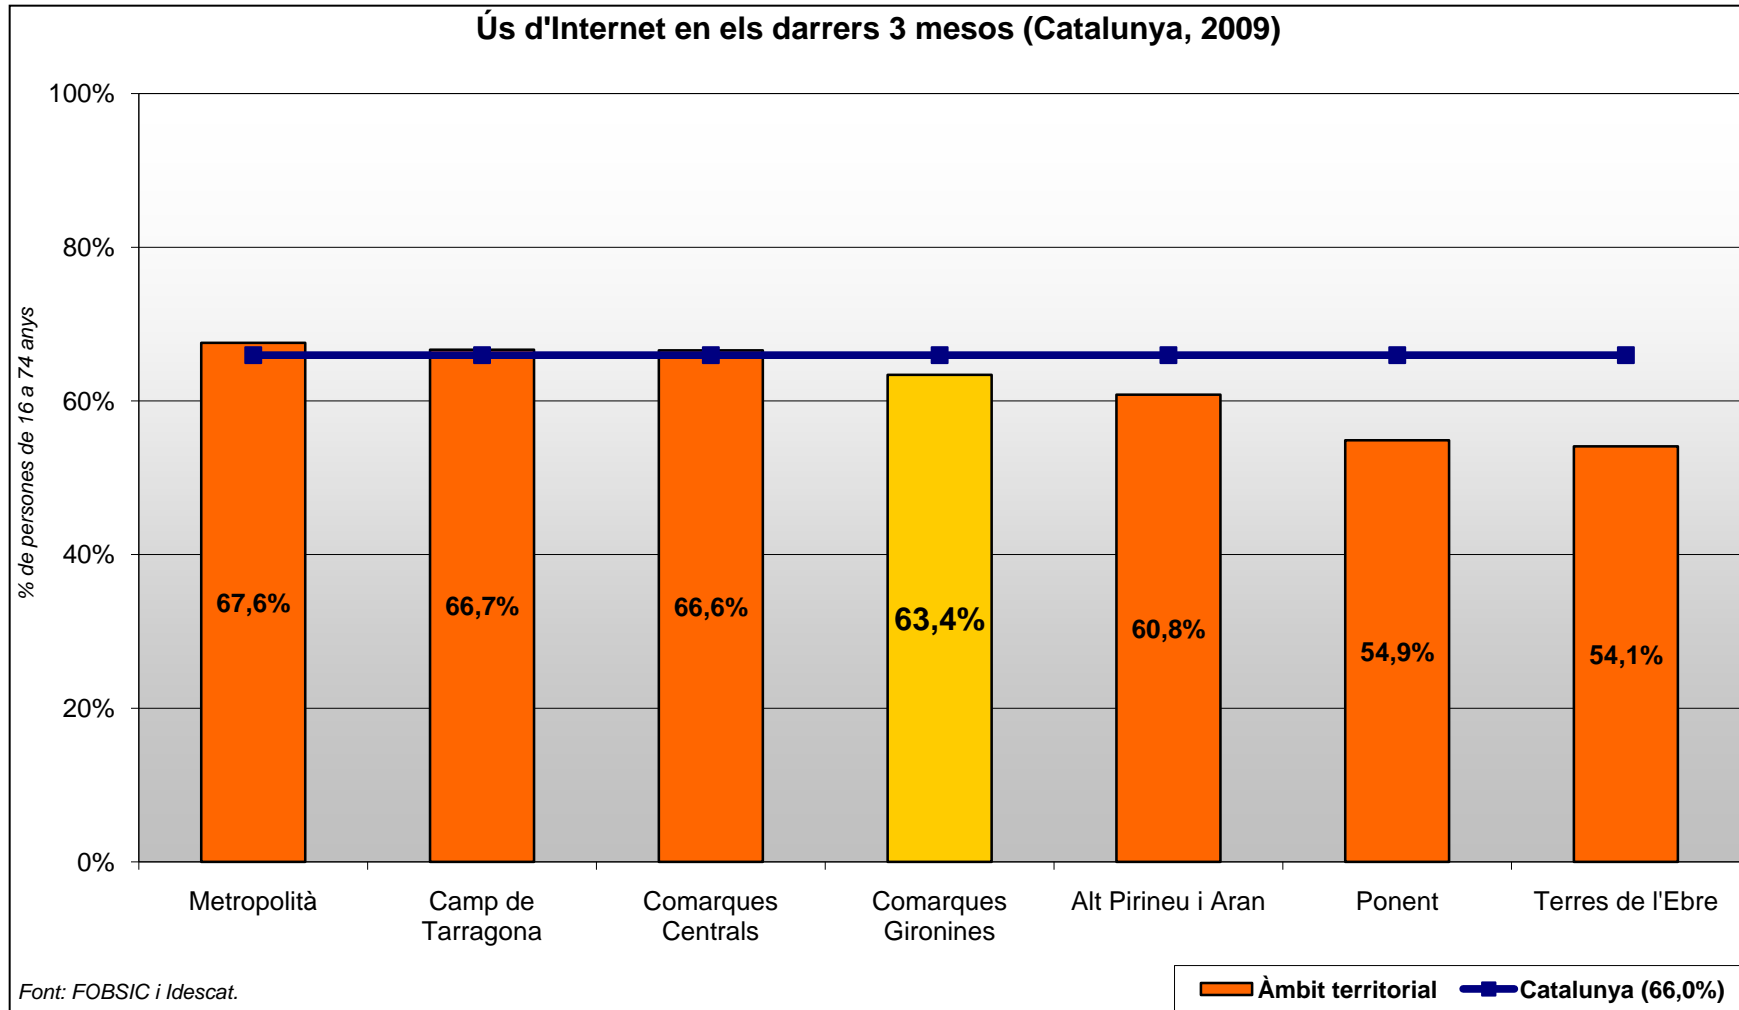

Ús d'Internet